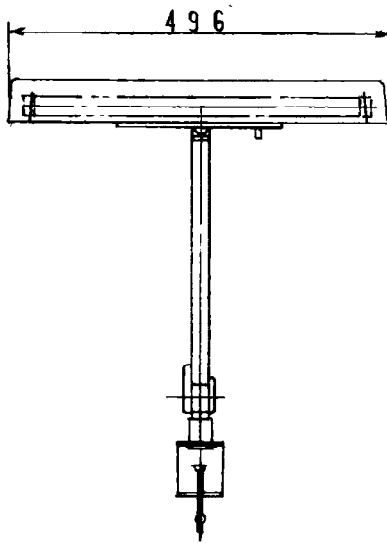

△ 安全に関するご注意

- ・一般屋内用器具です。  
屋外や水気、湿気のある場所では使用しないでください。  
絶縁不良による感電の原因となります。
- ・セードに紙や布をかぶせたり、点灯中のランプに燃えやすいもの（カーテン、ふとん、肌等）を近づけないでください。  
火災の原因となります。
- ・クランプやクリップはベッドや板厚の薄い所や丸いパイプなどはさみ込みの少ない不安定な場所には使用しないでください。  
落下、火災の原因となります。
- ・指定されたランプ以外は使用しないでください。  
火災の原因となります。

ICインバータ方式  
アームコード1.7m付

形 式	笠付上色	アーム上色
FS5015E BC	オフブラック	オフブラック
FS5015E RE	レッド	レッド

特記事項	先方記号	電 圧(V)	数 量	6	コード	ビニール	アームコード
		100		5	ソケット		
形式 <u>スタンド</u> FS5015E BC RE	福井 長谷川 米山	器具重量	蛍光ランプ	15W × 1	4	クランプ	SPC t3.2 ブラック
			適合ランプ	W・数	3	アーム	色左記
					2	アームカバー	オフブラック
				1	笠	色左記	
					品番	部品名	材質 備考