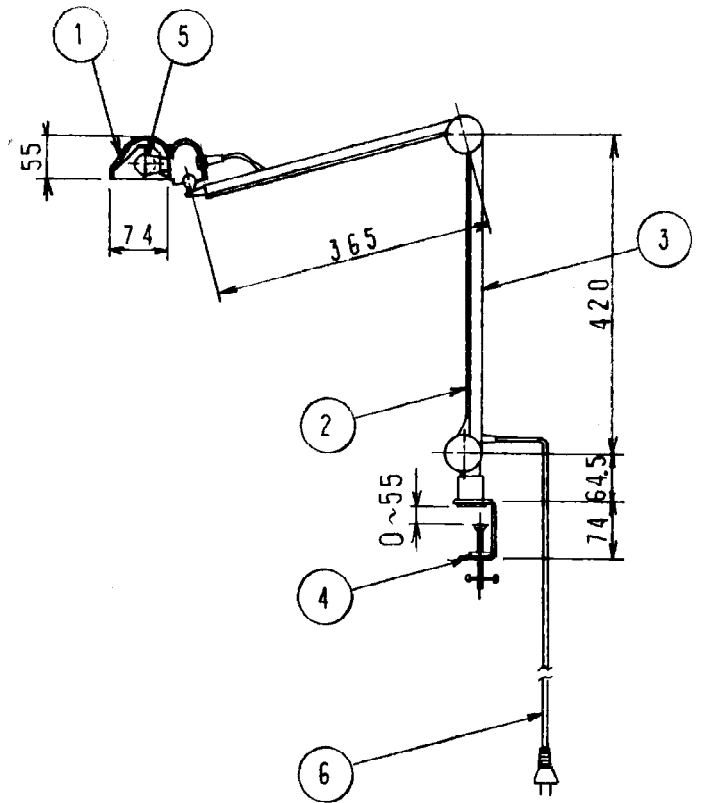

ICインバータ方式  
アームコード1.7m付

形 式	笠付上色	アーム上色
FS5015E BC	オフブラック	オフブラック
FS5015E RE	レッド	レッド

特記事項	先方記号	電 圧(V)	数 量	6	コード	ビニール	アームコード
		100		5	ソケット		
形式 <u>スタンド</u> FS5015E BC RE	福井 長谷川 米山	器具重量	蛍光ランプ	15W × 1	4	クランプ	SPC t3.2 ブラック
			適合ランプ	W・数	3	アーム	色左記
					2	アームカバー	オフブラック
				1	笠	色左記	
					品番	部品名	材質 備考